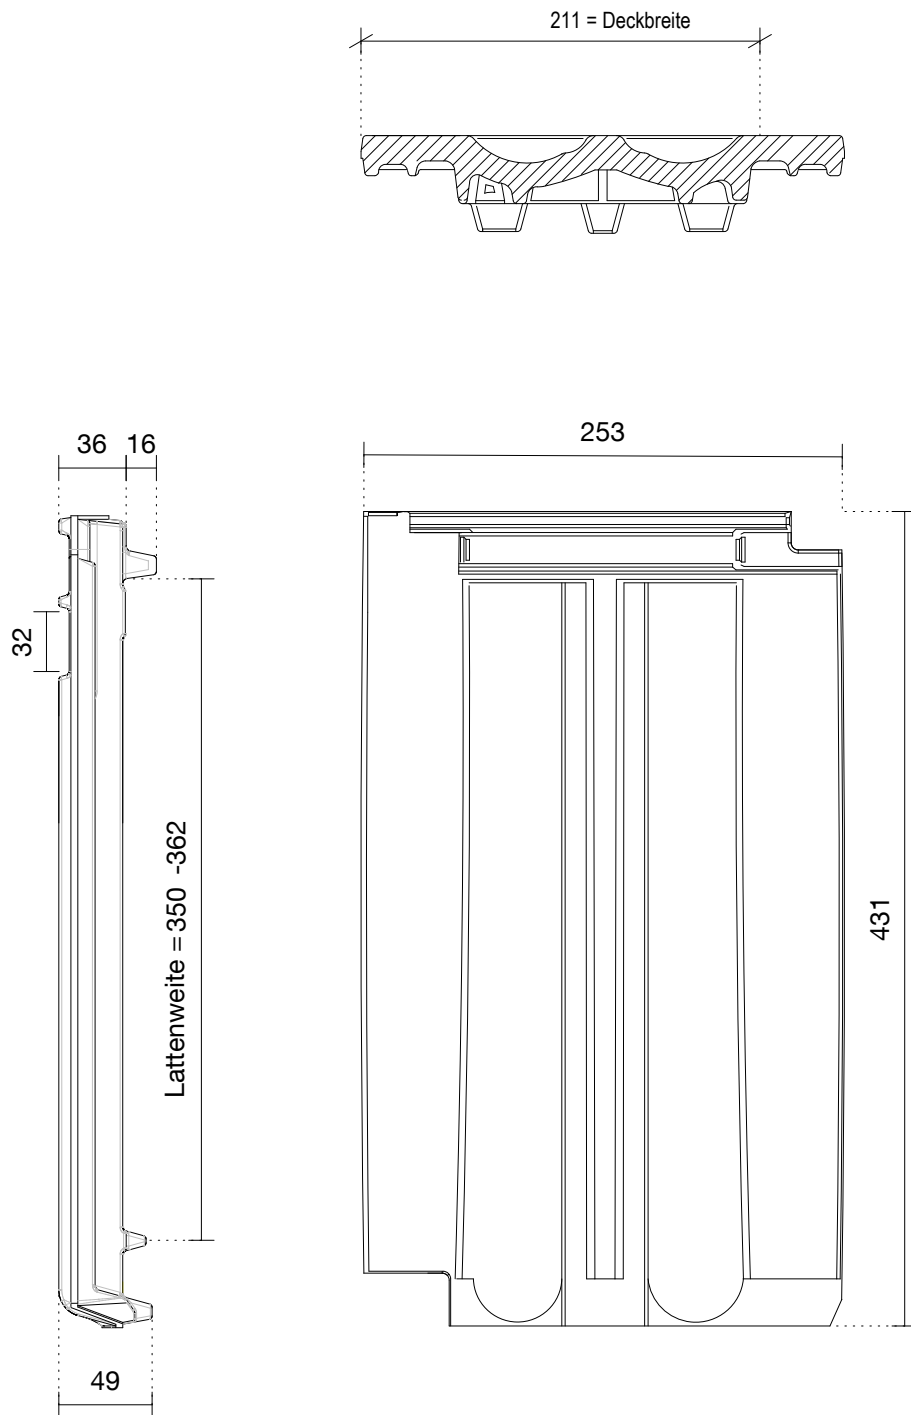

AGZ Ziegeleien AG Ziegelei CH-6142 Gettnau

Masstab

Produkt

Gez

1:4

M36 Muldenziegel

Bordziegel

02/2020

Die Massangaben unterliegen den beim Naturprodukt Tonziegel üblichen Toleranzen