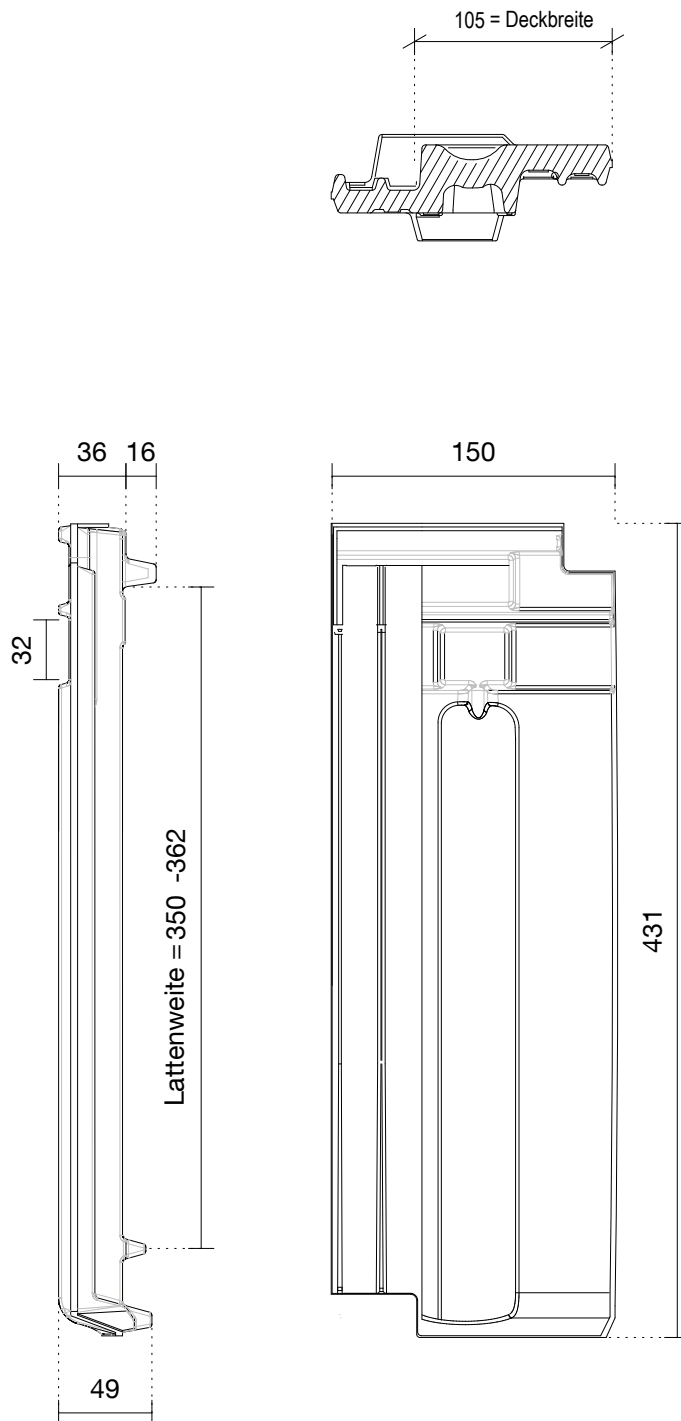

AGZ Ziegeleien AG Ziegelei CH-6142 Gettnau

Masstab

Produkt

Gez

1:4

M36 Muldenziegel

Halbziegel

02/2020

Die Massangaben unterliegen den beim Naturprodukt Tonziegel üblichen Toleranzen