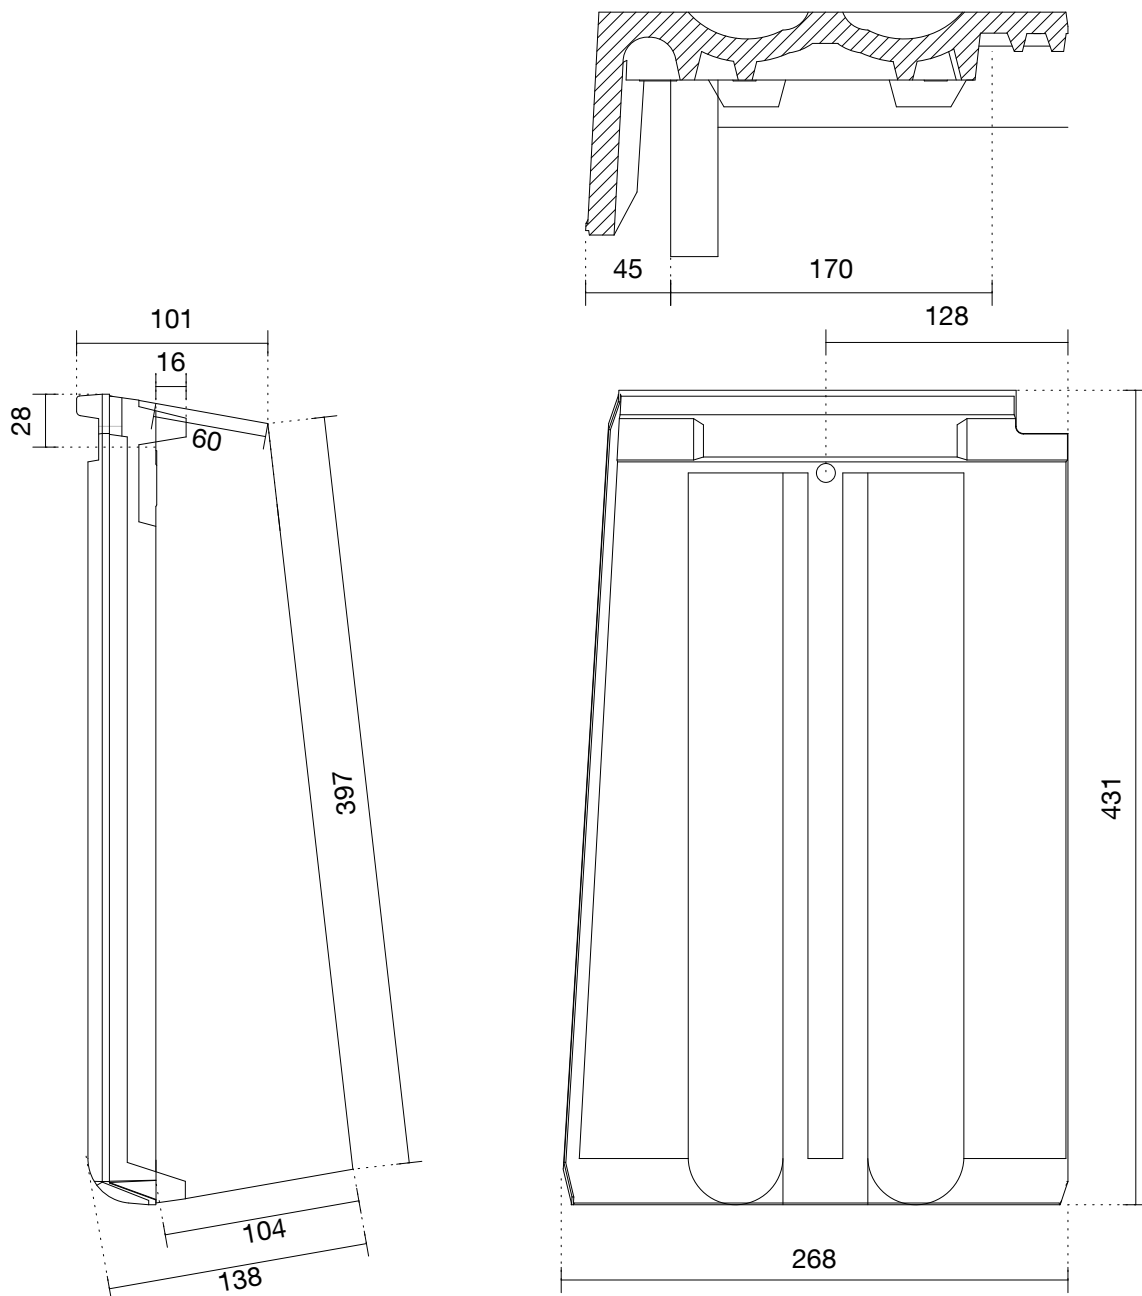

AGZ Ziegeleien AG Ziegelei CH-6142 Gettnau

Masstab

1:4

Produkt

M36 Muldenziegel

Ortgangziegel links

Gez

02/2020

Die Massangaben unterliegen den beim Naturprodukt Tonziegel üblichen Toleranzen