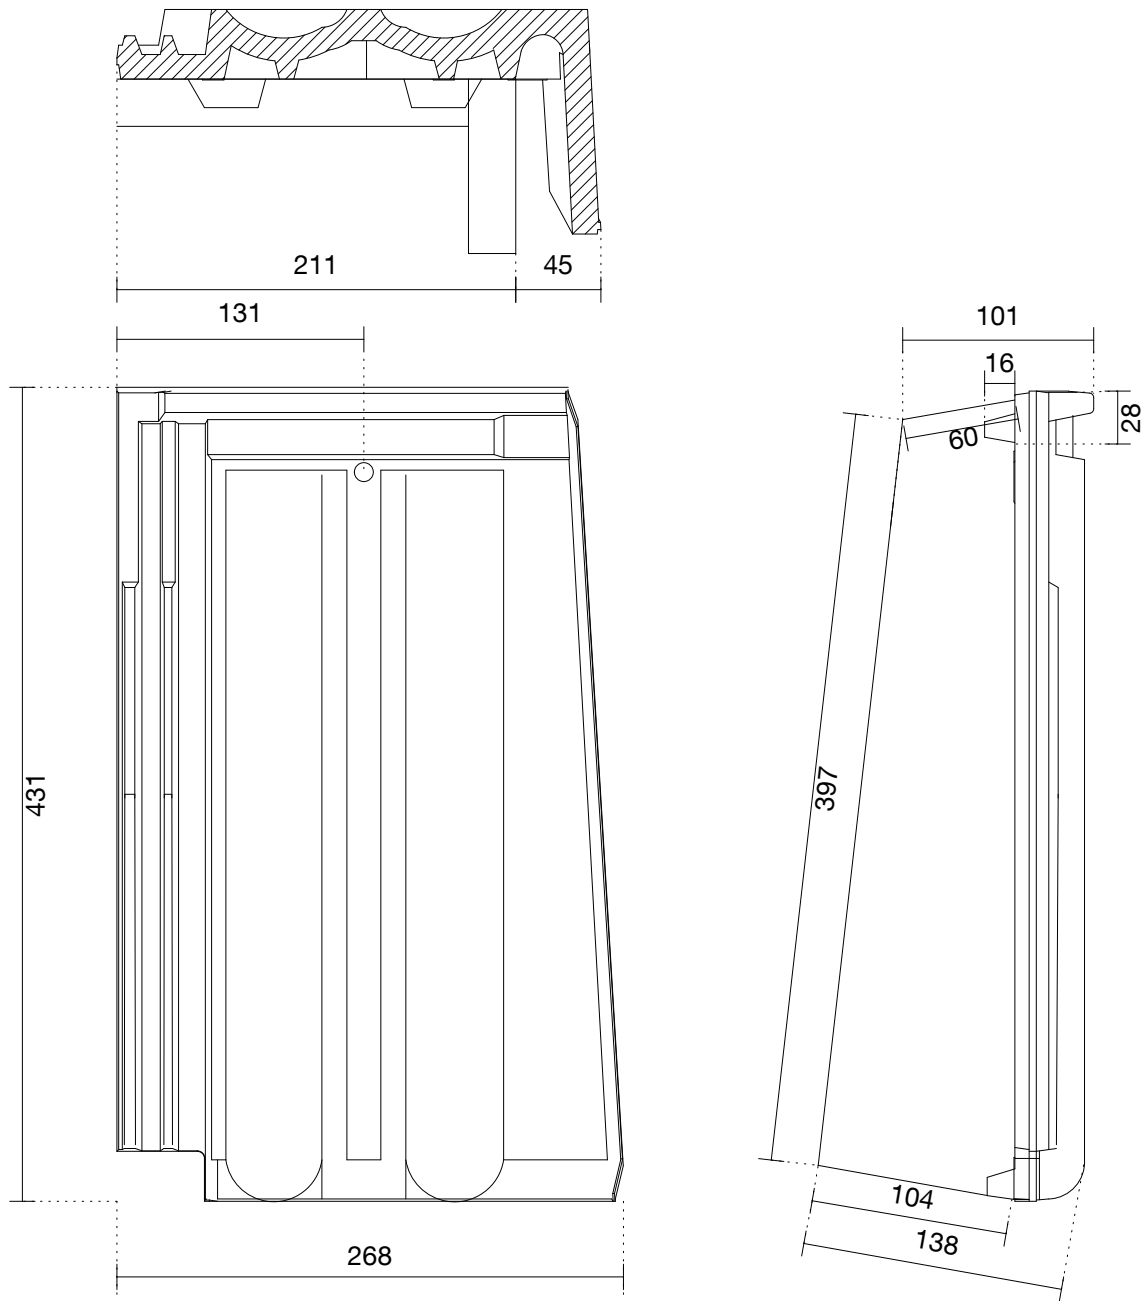

AGZ Ziegeleien AG Ziegelei CH-6142 Gettnau

Masstab

Produkt

Gez

1:4

M36 Muldenziegel

Ortgangziegel rechts

02/2020

Die Massangaben unterliegen den beim Naturprodukt Tonziegel üblichen Toleranzen